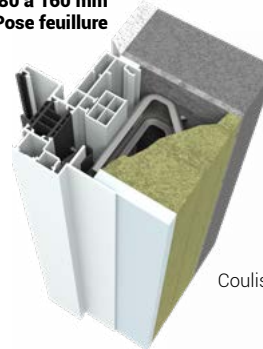

**DORMANT UNIVERSEL pour les fenêtres**

DORMANT POSE TUNNEL SANS RECOUVREMENT  
3 types d'élargisseur (30, 40, 60)

*Non compatible avec VR fourni (Evi baie et Optibaie)*

**ELARGISSEUR**

DORMANT APPLIQUE  
Doublage 80 à 160 mm & Pose feuillure