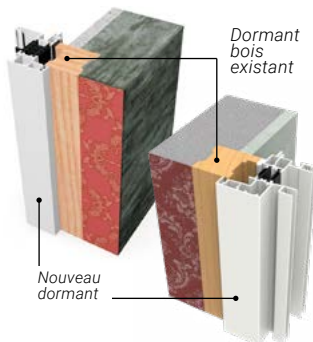

FENÊTRE COULISSANT

RENO 21

Fixation fond de feuillure
Dormant pré-percé et vis fournies