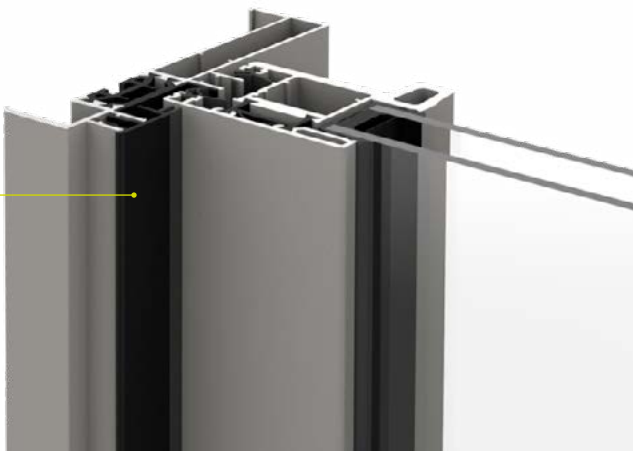

Cache
thermique
d'isolation
et de finition