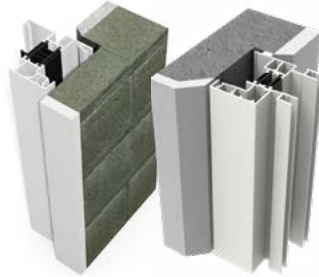

POSE EN FEUILLURE SANS RECOUVREMENT