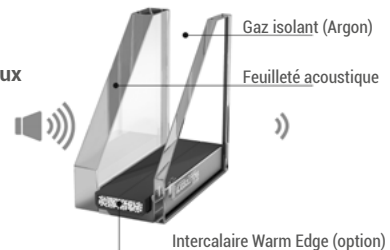

POUR LE CONFORT ACOUSTIQUE

Certaines pièces de votre maison peuvent être exposées à un environnement extérieur bruyant. Dans ce cas, vous pouvez **choisir un vitrage avec renforcement acoustique qui filtre mieux les bruits extérieurs.**

10/10/4 FE avec Argon et Warm Edge.