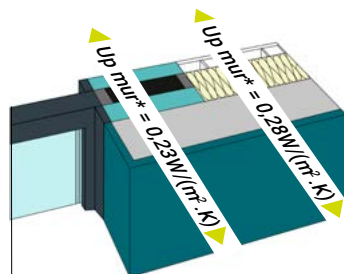

Grâce à la haute performance thermique de son isolation intégrée, le galandage isolé permet de supprimer les migrations d'air passant dans le doublage et d'obtenir sur la partie refoulement

**une valeur Up (paroi opaque)
optimale de 0,23 W/(m².K)**

* Coefficient de transmission surfacique