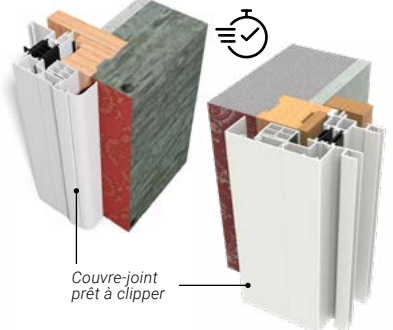

RENO TP 45

Pose spécifique sur tapées persiennes
de 45 avec profil de calage et ailes
de recouvrement de 65

Oui

C'EST BIEN PENSÉ !

La pose des menuiseries WIBAIE en rénovation est simple et rapide. Grâce à la pose frontale, sans vérin, la fixation invisible du dormant est simplifiée. En rénovation, plusieurs types de recouvrements sont disponibles : 21, 38, 42, 65 et 76 mm.