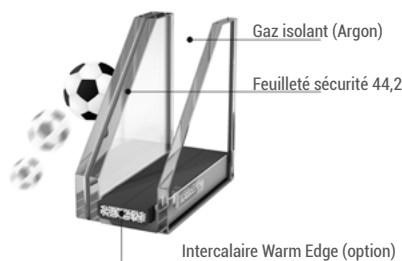

**Vitrage une face feuilletée 44.6 (type SP510), classe P5A et Warm Edge :**

protection renforcée contre le vandalisme et l'effraction.