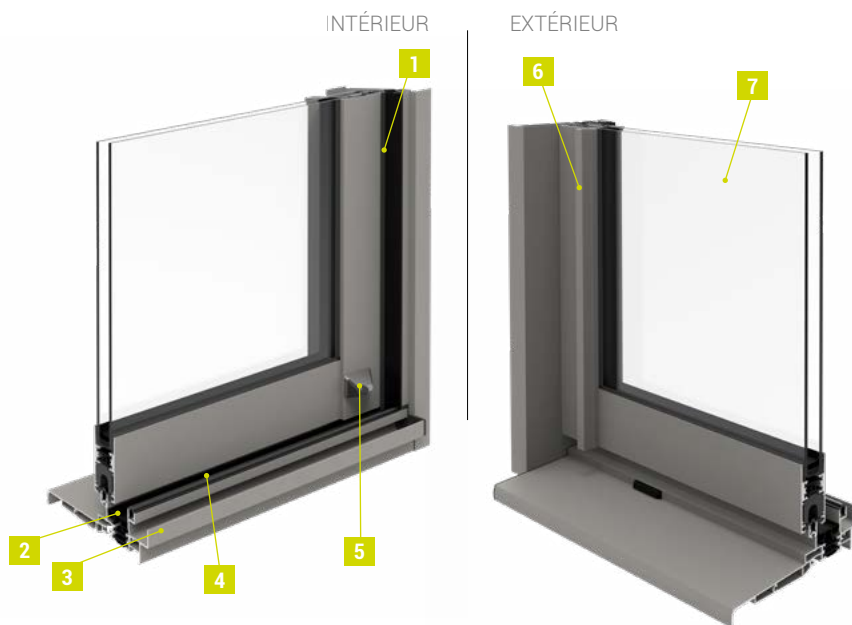

CAHIER TECHNIQUE

COULISSANT ET
OUVERTURE À LA FRANÇAISE

“ Une avancée majeure,
le système ADC ”

(Anti-Déformation Contrôlée)

Cette avancée technologique brevetée intégrée aux baies coulissantes et à galandage couleur permet de contrôler les effets de déformation des profilés (montant et ouvrant) liés au phénomène connu de montée en température (effet bilame).

LES MENUISERIES *coulissantes*

1. Profil thermique d'isolation et de finition (en option)
2. Bouclier thermique
3. Recueil d'eau droit
4. Rails anodisés noirs et entreraîls noirs (meilleure durabilité)
5. Butée
6. Profil intégré
7. Vitrage 4/16/4 FE Argon