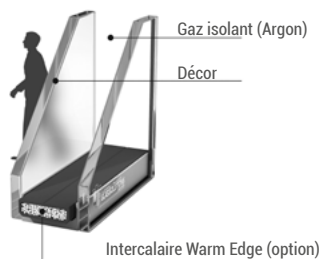

AVEC **ECLAZ LUMI®** TRANSPARENCE & LUMINOSITÉ

La couche ECLAZ LUMI® est un traitement sur le vitrage qui permet d'optimiser les apports de lumière naturelle et améliore ainsi le confort en terme de luminosité et de chaleur solaire.

Option disponible pour les verres de 4 mm en remplacement de la couche FE.

POUR LA DÉCO OU LA DISCRÉTION

Plus ou moins opaques, réfléchissants, avec décor, les vitrages décoratifs personnalisent la façade et peuvent préserver votre intimité.

POUR LE CONFORT THERMIQUE

Vitrage isolant en standard

Les menuiseries WIBAIE sont équipées **en standard** d'un double vitrage haute isolation thermique **4/16/4 FE Argon**

En option :

Vitrage isolation renforcée 4/16/4 FE+ Argon avec Warm Edge.

Vitrage isolant ECLAZ SUN®

Ce double vitrage optionnel conjugue les fonctions d'**isolation thermique renforcée (FE + Argon)**, de **protection solaire** et d'**apport de lumière naturelle**. **4 ECLAZ SUN® FE/16/4 avec Argon et Warm Edge.**

POUR LE CONFORT ACOUSTIQUE

Certaines pièces de votre maison peuvent être exposées à un environnement extérieur bruyant. Dans ce cas, vous pouvez **choisir un vitrage avec renforcement acoustique qui filtre mieux les bruits extérieurs.**

10/10/4 FE avec Argon et Warm Edge.

POUR LA SÉCURITÉ

Vous pouvez équiper vos fenêtres de **vitrages retardateurs d'effractions** qui visent à décourager les cambrioleurs.

Vitrage une face feuilletée 44.2, classe P2A et Warm Edge :

protection élémentaire contre le vandalisme et l'effraction.

Vitrage une face feuilletée 44.6 (type SP510), classe P5A et Warm Edge :

protection renforcée contre le vandalisme et l'effraction.