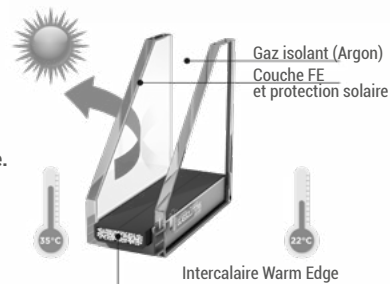

Vitrage isolant ECLAZ SUN®

Ce double vitrage optionnel conjugue les fonctions d'**isolation thermique renforcée (FE + Argon)**, de **protection solaire** et d'**apport de lumière naturelle**. **4 ECLAZ SUN® FE/16/4 avec Argon et Warm Edge.**