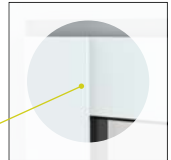

LE DESIGN

DES PROFILÉS TRÈS ÉPURÉS, donne à la baie aluminium WIBAIE un look à la fois intemporel et tendance.

La finesse des profilés et du montant central optimise **l'apport de luminosité**.

La finition très soignée des assemblages en coupe droite et sans éléments visibles renforce la pureté des lignes.

LIAISONS
SANS ÉLÉMENTS VISIBLES