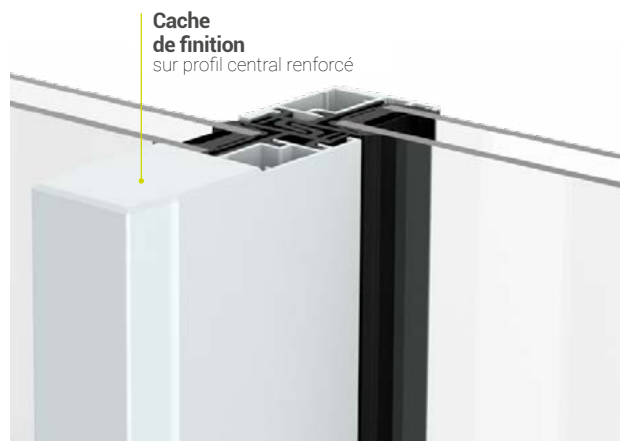

Cache de finition
sur profil central renforcé