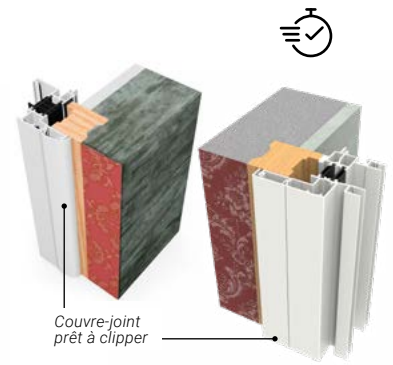

RENO 42

Fixation frontale
Dormant pré-percé et vis fournies