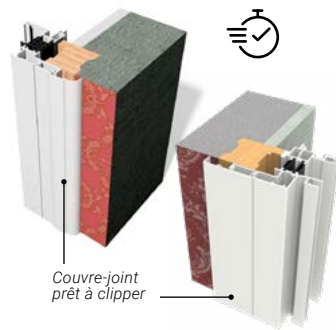

RENO 65

Fixation frontale
Dormant pré-percé et vis fournies