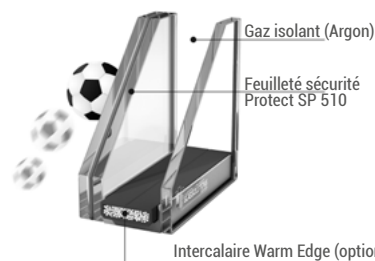

**Vitrage une face feuilletée 44.6 (type SP510), classe P5A et Warm Edge :**

protection renforcée contre le vandalisme et l'effraction.