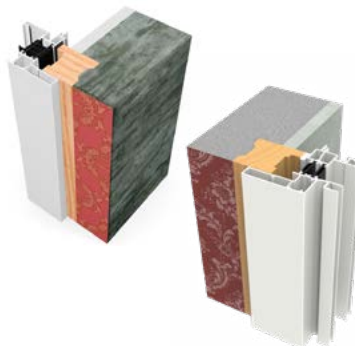

WIBAIE  
FENÊTRES & PORTES

la pose  
frontale

FENÊTRE COULISSANT

RENO 21

Fixation fond de feuillure  
Dormant pré-percé et vis fournies

RENO 38

Fixation fond de feuillure  
Fixation frontale (en option)  
Dormant pré-percé et vis fournies