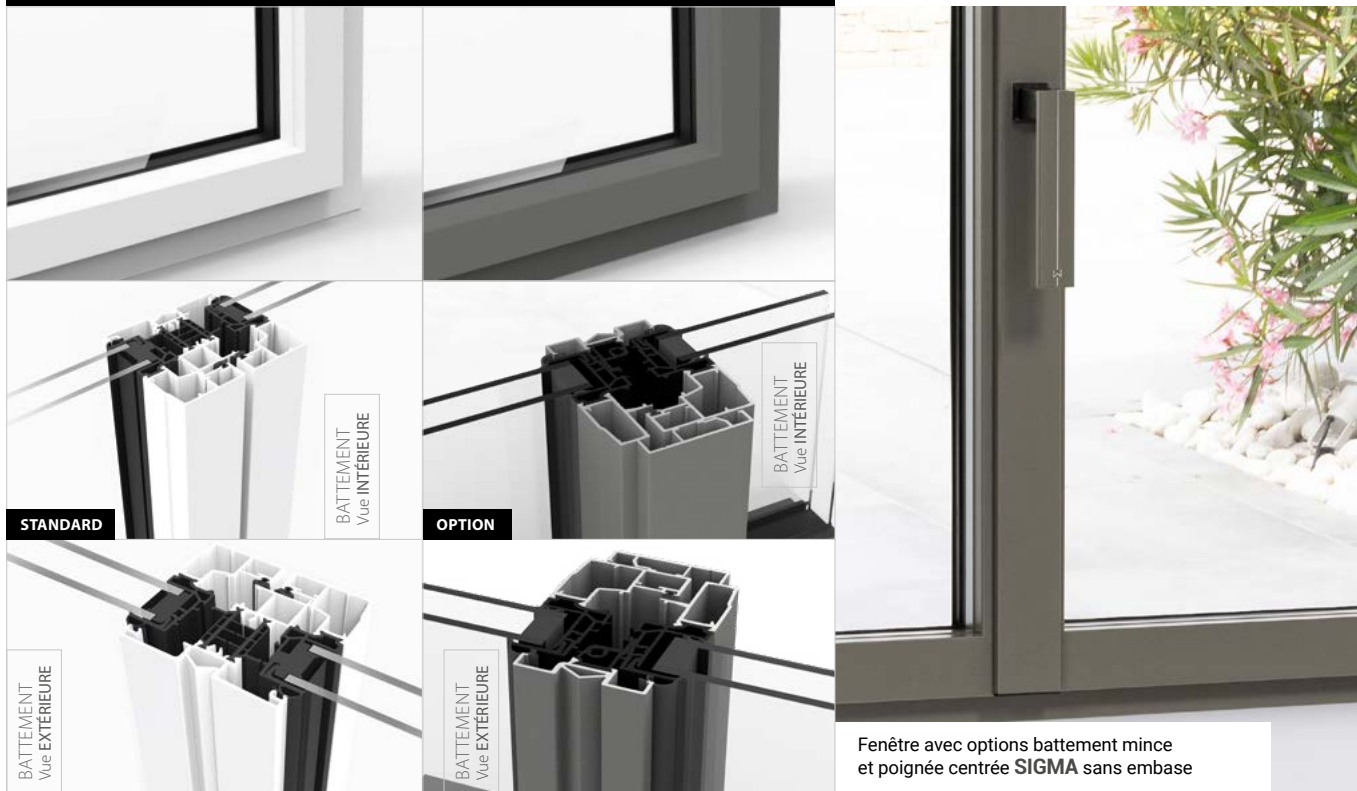

DESIGN DROIT

OUVERTURE À LA FRANÇAISE