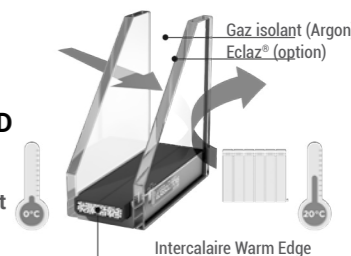

VITRAGE ISOLANT EN STANDARD
Les menuiseries WIBAIE sont équipées **en standard** d'un double vitrage haute isolation thermique **4/20/TBE 4 Argon et Warm Edge**