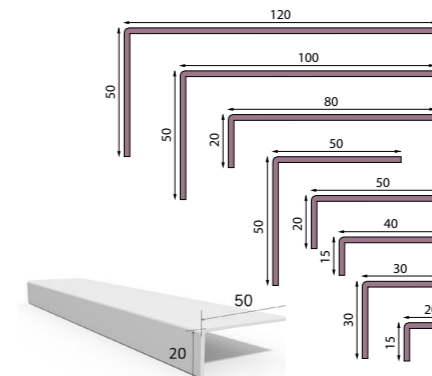

02

LA POSE DE FENÊTRE EN RÉNOVATION

LA POSE DE FENÊTRE* EN RÉNOVATION

(POSE SUR BÂTI EXISTANT)

La nouvelle fenêtre se pose sur votre ancien dormant conservé. Elle est fabriquée sur-mesure pour s'adapter parfaitement aux dimensions existantes.

*Types de dormants spécifiques pour la pose des coulissants et galandages : nous consulter.

Prise de cotes RÉNOVATION :

- 5 : Largeur passage (entre dormant bois existant)
- 6 : Largeur ancien dormant à recouvrir

03

LA POSE DE FENÊTRE EN RÉNOVATION / RÉHABILITATION

LA POSE DE FENÊTRE* EN RÉHABILITATION/ RÉHABILITATION

(POSE APRÈS LA DÉPOSE TOTALE DE L'ANCIENNE FENÊTRE)

Après avoir pris soin d'enlever en totalité l'ancienne fenêtre, la nouvelle fenêtre est posée en fonction des configurations de la maçonnerie.

*Types de dormants spécifiques pour la pose des coulissants et galandages : nous consulter.

Prise de cotes RÉHABILITATION :

- 2 : Largeur tableau fini
- 8 : Largeur hors tout menuiserie

Des habillages complémentaires (moulures, cornières...) vous permettent d'agrémenter votre menuiserie pour ne pas laisser les finitions au hasard !

04

LES HABILLAGES COMPLÉMENTAIRES

SOLUTIONS D'HABILLAGES EN RÉNOVATION

INTÉRIEUR

5 moulures en bois lamellé-collé plaqué massif (38,5x9 - 67x15 - 67x21 - 90x15 - 90x9)
5 moulures en médium plaqué massif (40x10 - 55x15 - 67x15 - 67x21 - 90x15)

EXTÉRIEUR

8 choix de cornières aluminium (20x15 - 40x15 - 50x20 - 80x20 - 30x30 - 50x50 - 100x50 - 120x50)

LAMELLÉ COLLÉ PLAQUÉ MASSIF

MOULURES MÉDIUM PLAQUÉ MASSIF

CORNIÈRES

BAVETTES

ÉLARGISSEURS POUR RÉPONDRE À DIFFÉRENTES CONFIGURATIONS