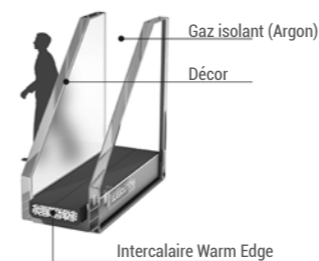

POUR LA DÉCO OU LA DISCRÉTION

Plus ou moins opaques, réfléchissants, avec décor, les vitrages décoratifs personnalisent la façade et peuvent préserver votre intimité.