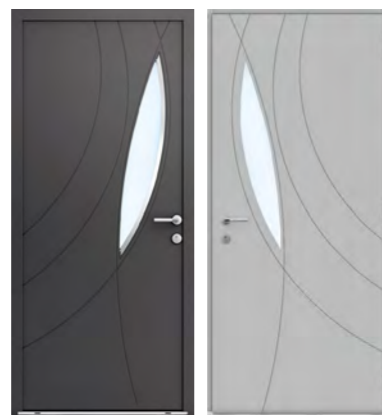

Calice ■ Ud 0,82 W/m².K
Finition intérieure Pin taupe