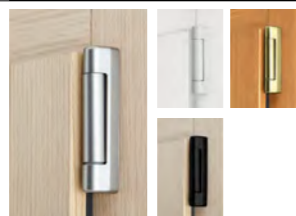

FENÊTRES OSCILLO-BATTANTES

(Ferrage symétrique sur semi-fixe)

Aspect inox

Blanc Laiton Noir