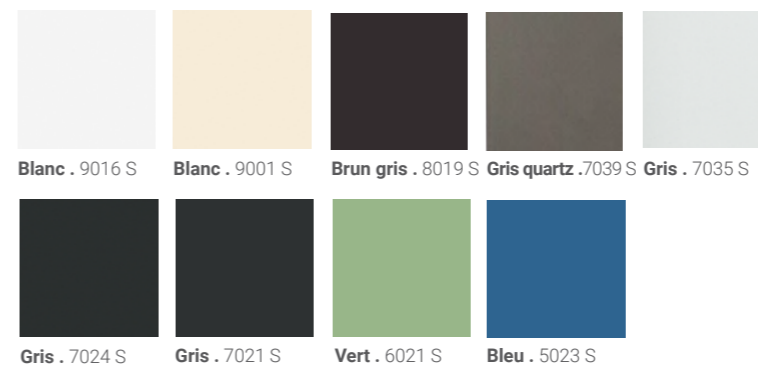

TEINTES SATINÉES