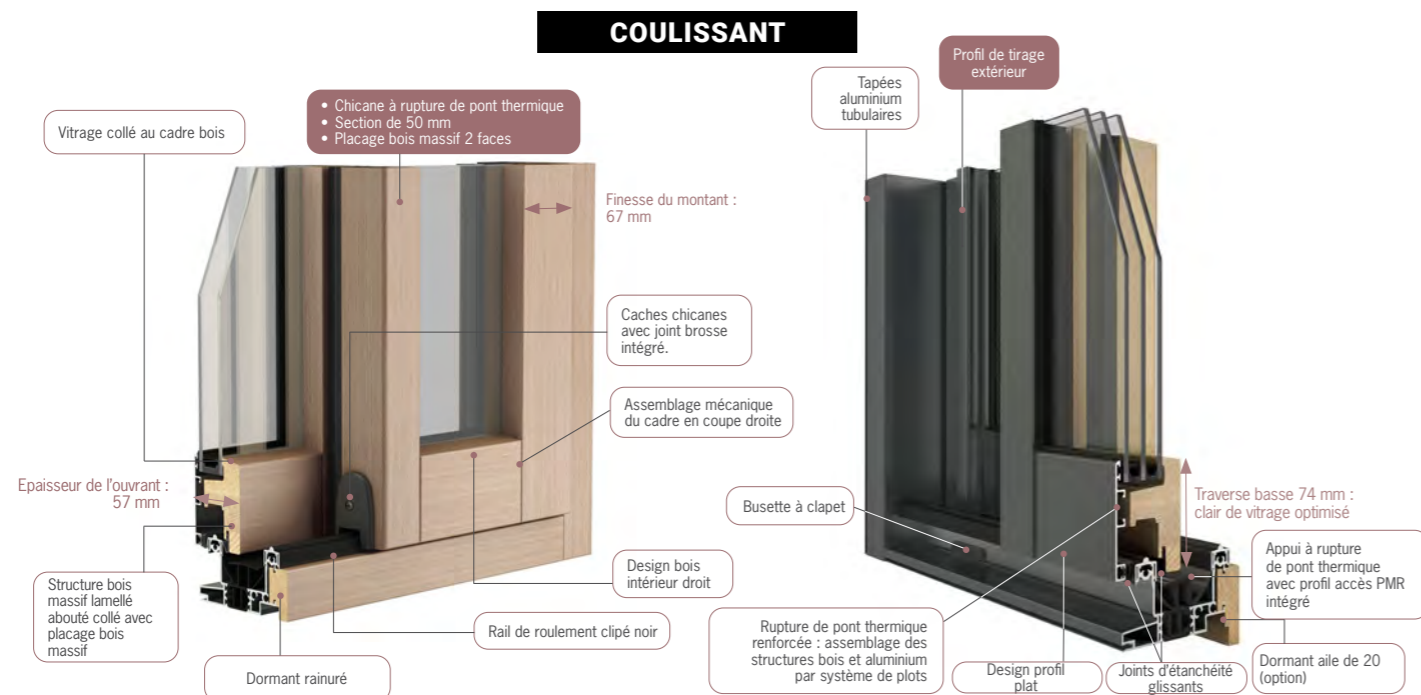

Fenêtre

PERFORMANCES AEV
A*4 E*9A V*A2

TYPLOGIE	COMPOSITION DU VITRAGE	Intercalaire	U_w	U_{jn} (PVC)	U_{ws} (PVC)	S_w (foncé)	TL_w	Acoustique RaTr(dB)	A.E.V.
Fenêtre 2 vantaux (pin)	THERMIQUE	4/20/TBE 4 A (28 mm)	WE+	1,2	1,1	1,0	0,47	0,58	28
	SÉCURITÉ	44,6/20/TBE 4 A (33 mm)	WE+	1,2	1,1	1,0	0,35	0,53	33
	ACOUSTIQUE	44,2S/20/TBE 4 A (33 mm)	WE+	1,2	1,1	1,0	0,37	0,53	36

Coulissant

PERFORMANCES AEV
A*4 E*6B V*A2

TYPLOGIE	COMPOSITION DU VITRAGE	Intercalaire	U_w	U_{jn} (PVC)	S_w (foncé)	TL_w	A.E.V.
Coulissant Porte-fenêtre 2 vantaux (pin)	THERMIQUE	4/20/TBE 4 A (28 mm)	WE+	1,4	1,3	0,51 à 0,53 C 0,52 à 0,54 E selon le α	0,65
	SÉCURITÉ	44,6/16/TBE 4 A (32 mm)	WE+	1,4	1,3	0,46 à 0,47 C 0,47 à 0,49 E selon le α	0,63
	ACOUSTIQUE	FAS 44,2/16/TBE 6 A (31 mm)	WE+	1,4	1,3	0,46 à 0,47 C 0,47 à 0,49 E selon le α	0,62

A : Argon

E : Été - C : Hiver