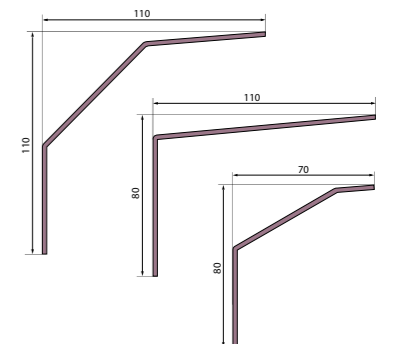

BAVETTES

ÉLARGISSEURS POUR RÉPONDRE À DIFFÉRENTES CONFIGURATIONS