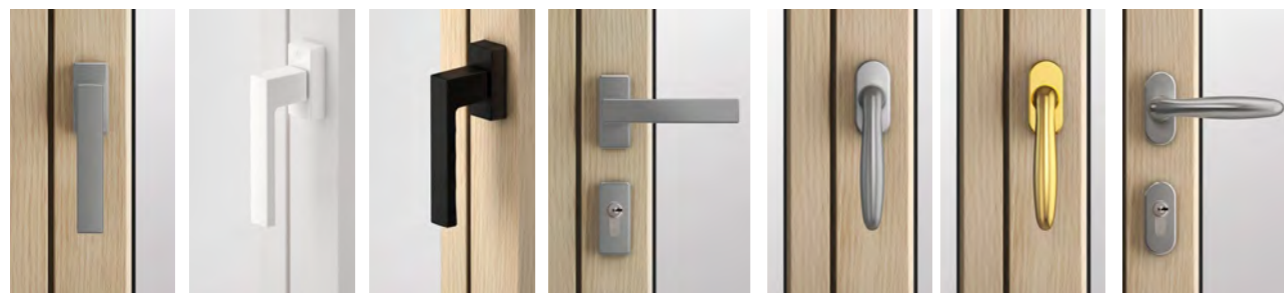

LES POIGNÉES

FENÊTRES & PORTES-FENÊTRES

“ Des petits détails qui feront la différence ! ”

Des accessoires et équipements choisis pour un produit bien fini. WIBAIE vous propose le modèle **TOULON** finition inox en standard pour les fenêtres et la poignée **INTUITIVE** finition inox pour les baies coulissantes et à galandage.

EN OPTION
POIGNÉE FENÊTRE
CONNECTÉE
SECUSIGNAL®

EN STANDARD
POIGNÉE **TOULON**

LES FENÊTRES & PORTES-FENÊTRES

Poignée **TOULON**
Aspect inox
STANDARD

Poignée **TOULON**
Blanc

Poignée **TOULON**
Noir

Poignée
PORTE-FENÊTRE
TOULON à barillet

Poignée FENÊTRE
VERONA
Aspect inox

Poignée FENÊTRE
VERONA
Laiton

Poignée
PORTE-FENÊTRE
VERONA à barillet

OPTION

OPTION

Poignées Toulon à clé, Toulon Secuforte® et poignées sur plaque disponibles en option

FENÊTRES À LA FRANÇAISE