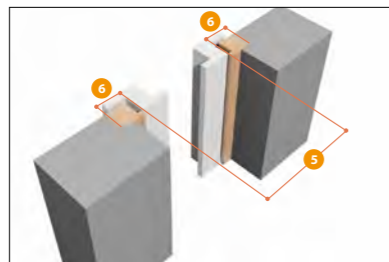

Prise de cotes RÉNOVATION :

- 5 : Largeur passage (entre dormant bois existant)
- 6 : Largeur ancien dormant à recouvrir

03

LA POSE DE FENÊTRE EN RÉNOVATION / RÉHABILITATION

LA POSE DE FENÊTRE* EN RÉHABILITATION/ RÉHABILITATION

(POSE APRÈS LA DÉPOSE TOTALE DE L'ANCIENNE FENÊTRE)

Après avoir pris soin d'enlever en totalité l'ancienne fenêtre, la nouvelle fenêtre est posée en fonction des configurations de la maçonnerie.

*Types de dormants spécifiques pour la pose des coulissants et galandages : nous consulter.