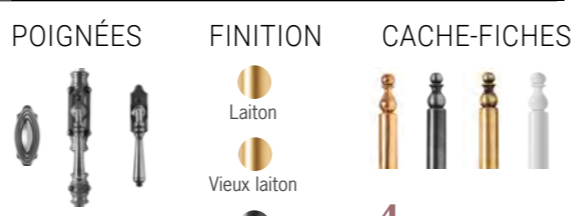

Poignée FENÊTRE
VERONA
Aspect inox

Poignée FENÊTRE
VERONA
Laiton

Poignée
PORTE-FENÊTRE
VERONA à barillet

OPTION

OPTION

Poignées Toulon à clé, Toulon Secuforte® et poignées sur plaque disponibles en option

FENÊTRES À LA FRANÇAISE

Design contemporain

Aspect inox
STANDARD

Blanc Laiton Noir
OPTION

FENÊTRES OSCILLO-BATTANTES

(Ferrage symétrique sur semi-fixe)

Aspect inox

Blanc Laiton Noir

LES POIGNÉES FENÊTRES EXCLUSIVEMENT

Gamme rustique en option .

POIGNÉES

FINITION

CACHE-FICHES

- Laiton
- Vieux laiton
- Fer patiné
- Blanc

4 FINITIONS
AU CHOIX
pour personnaliser
votre intérieur.

LES POIGNÉES

BAIES COULISSANTES & À GALANDAGE