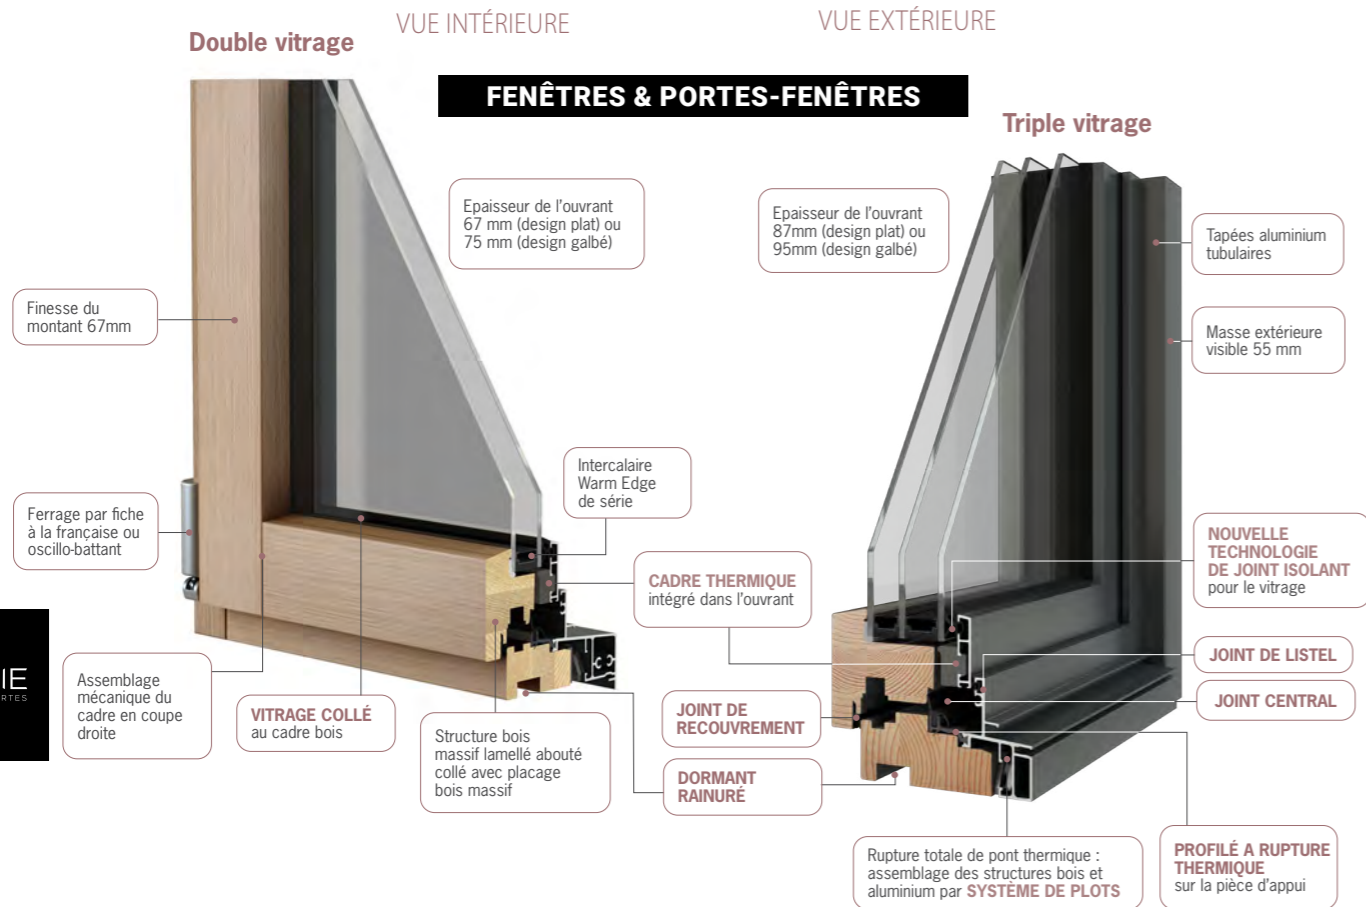

INTÉRIEUR

5 moulures en bois lamellé-collé plaqué massif (38,5x9 - 67x15 - 67x21 - 90x15 - 90x9)
5 moulures en médium plaqué massif (40x10 - 55x15 - 67x15 - 67x21 - 90x15)

EXTÉRIEUR

8 choix de cornières aluminium (20x15 - 40x15 - 50x20 - 80x20 - 30x30 - 50x50 - 100x50 - 120x50)

LAMELLÉ COLLÉ PLAQUÉ MASSIF

MOULURES MÉDIUM PLAQUÉ MASSIF

CORNIÈRES

BAVETTES

ÉLARGISSEURS POUR RÉPONDRE À DIFFÉRENTES CONFIGURATIONS

CAHIER TECHNIQUE

COUPES TECHNIQUES

“ *Signe de hautes performances* ”