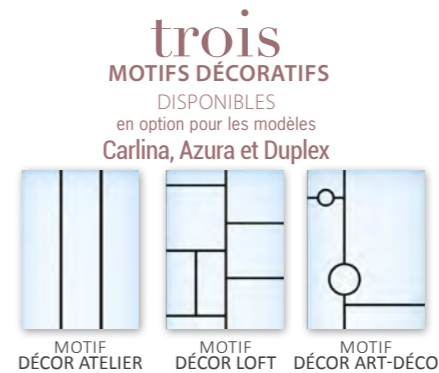

Oui
ON AIME !

Ud 0,9 W/m².K
sur les portes des gammes ÉVIDENCE et LUMINANCE lorsqu'elles sont équipées d'un triple vitrage (en option).