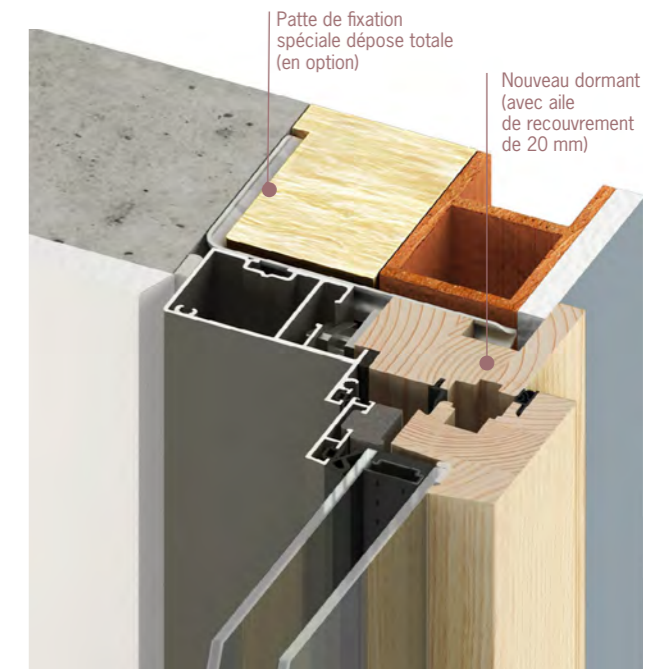

Dormant aile de 20 mm

Prise de cotes RÉHABILITATION :

- 2 : Largeur tableau fini
- 8 : Largeur hors tout menuiserie

Des habillages complémentaires (moulures, cornières...) vous permettent d'agrémenter votre menuiserie pour ne pas laisser les finitions au hasard !

04

LES HABILLAGES COMPLÉMENTAIRES

SOLUTIONS D'HABILLAGES EN RÉNOVATION

INTÉRIEUR

5 moulures en bois lamellé-collé plaqué massif (38,5x9 - 67x15 - 67x21 - 90x15 - 90x9)
5 moulures en médium plaqué massif (40x10 - 55x15 - 67x15 - 67x21 - 90x15)

EXTÉRIEUR

8 choix de cornières aluminium (20x15 - 40x15 - 50x20 - 80x20 - 30x30 - 50x50 - 100x50 - 120x50)