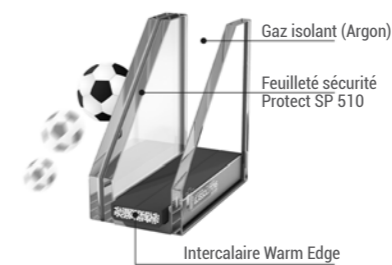

POUR LA SÉCURITÉ

Vous pouvez équiper vos fenêtres de **vitrages retardateurs d'effractions** qui visent à décourager les cambrioleurs.

Vitrage une face feuilletée 44.6 (type SP510), classe P5A et Warm Edge : protection renforcée contre le vandalisme et l'effraction.