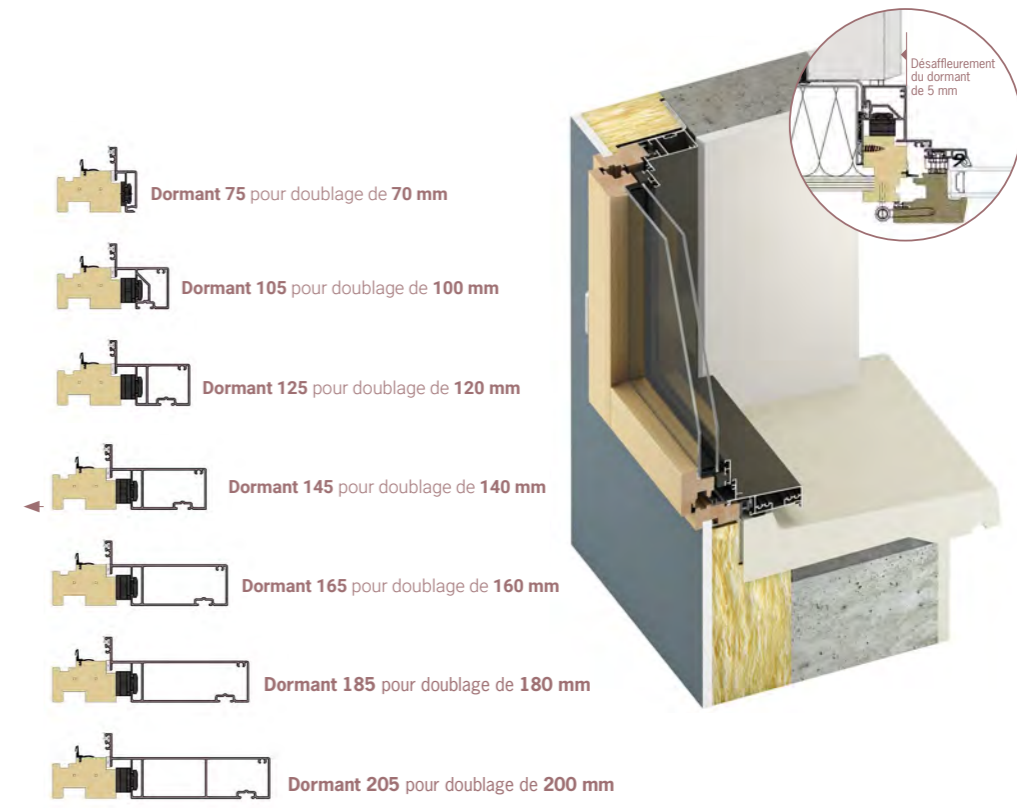

Personnalisez en toute liberté !

Configurations présentées

1. Châssis fixes
2. Fenêtre un vantail sur fixe en allège
3. Châssis fixe circulaire

LES COMPOSITIONS & **LES SPÉCIAUX**

LES FORMES D'OUVERTURES

Disponible également en plein cintre :

- . 1 côté : ouvrant et dormant droit avec vitrage cintré
- . 2 côtés TDH : ouvrant et dormant cintrés avec élargisseur sur traverse haute dormant
- . Coin mouchoir

LES TYPES DE POSES

LA POSE DE FENÊTRE EN NEUF, EN RÉNOVATION & RÉHABILITATION

Avec isolation, la fenêtre est posée en applique contre le mur intérieur et rattrape l'épaisseur de l'isolant. Dormants disponibles pour doublages de 75, 100, 120, 140, 160, 180 et 200 mm (en fonction des types d'ouverture)