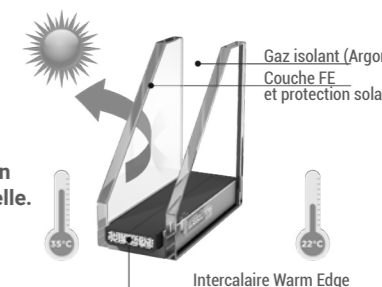

Le + TaHoma : vous pilotez et pouvez imaginer des scénarios pour faire interagir vos volets avec d'autres équipements connectés*.

Exemples : Le matin à l'heure du réveil, le volet de la chambre s'ouvre pour laisser passer les premiers rayons du soleil, la cafetière s'allume automatiquement et le radiateur de la salle de bain se met en route.

avantages
Scénarios réalisables sur cette appli

*Liste des équipements sur www.somfy.fr

LES VITRAGES

VITRAGE ISOLANT EN STANDARD
Les menuiseries WIBAIE sont équipées **en standard** d'un double vitrage haute isolation thermique **4/20/TBE 4 Argon et Warm Edge**

VITRAGE ISOLANT LUZ+®
Ce double vitrage optionnel conjugue les fonctions d'**isolation thermique renforcée (FE + Argon)**, de **protection solaire** et d'**apport de lumière naturelle**. **8/16/LUZ+4 Argon et Warm Edge**