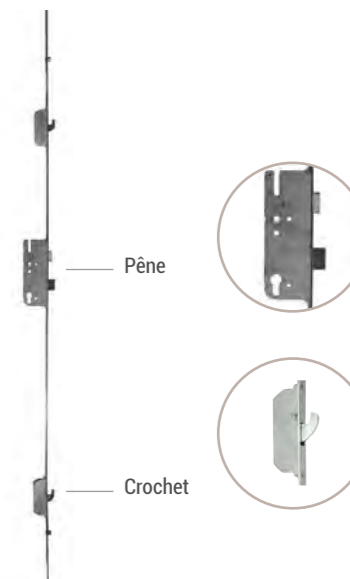

LES BARILLETS

En standard :
BARILLET de sécurité avec 5 clés

En option :
BARILLET de sécurité A2P

LE SEUIL

Seuil à rupture thermique anodisé compatible PMR.

LES PAUMELLES TRIDIMENSIONNELLES

Elles permettent un réglage de l'ouvrant en hauteur et en largeur sans avoir besoin de le dégondrer.

• **De l'ouvrant en hauteur et en largeur**
• **De la compression de l'ouvrant sur le dormant**