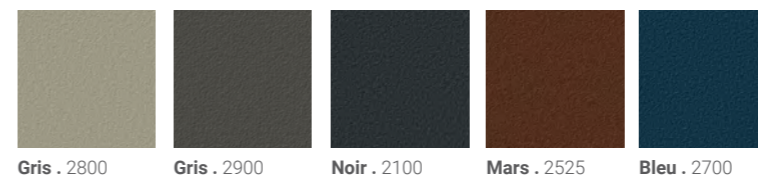

Pour les teintes ANODISÉES

TEINTES TEXTURÉES

TEINTES SABLÉES

TEINTES MÉTALLISÉES

Bleu canon M

OPTION TON BOIS

ANODISÉ*

Naturel