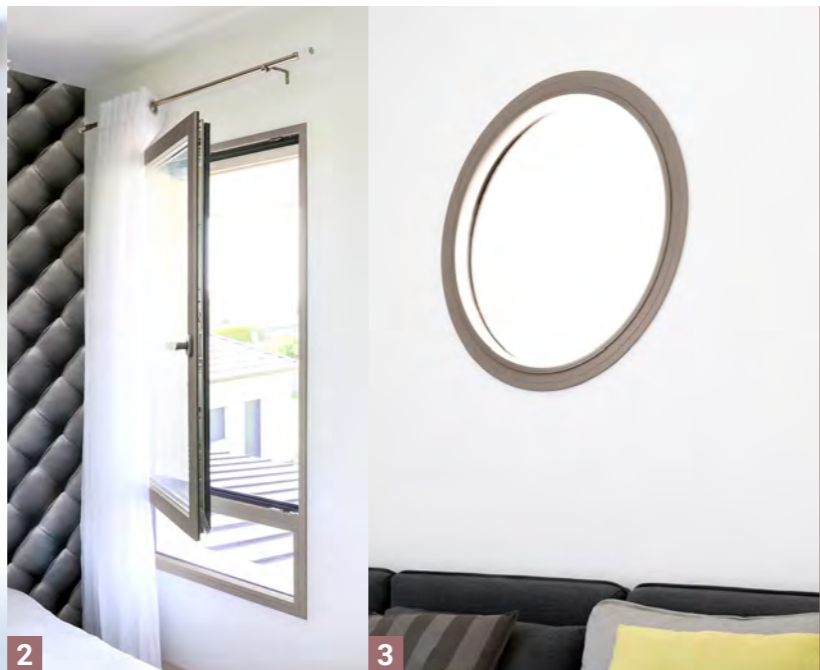

AUVENT EXTÉRIEUR

Auvent extérieur aluminium laqué et assorti à la fenêtre
27 finitions disponibles
(ton bois non disponible)

Ovi
ON ADORE !

LA POIGNÉE **INTUITIVE**
D'un simple mouvement de rotation à 20° la poignée **INTUITIVE** verrouille ou déverrouille votre baie coulissante.