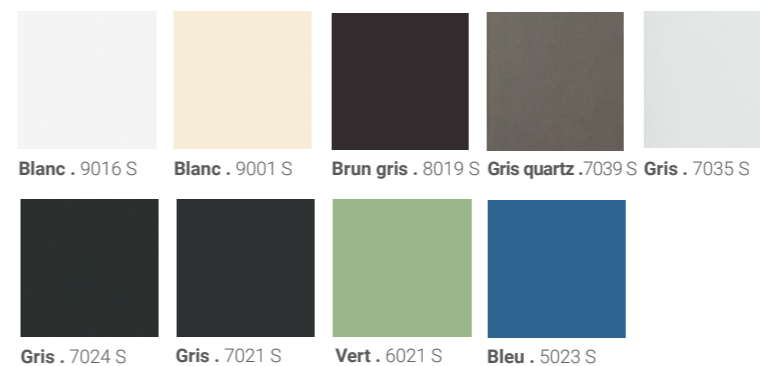

BOIS
côté intérieur
10
FINITIONS
BOIS
*pour personnaliser
votre intérieur.*

&
deux
ESSENCES

Vous avez le choix entre
plusieurs finitions bois,
*pour une ambiance
chaleureuse !*

PERSONNALISATION
NUANCIER

ALUMINIUM
côté extérieur
28
COLORIS
AU CHOIX

Une large palette de couleurs
satinées, texturées, sablées
ou métallisées
*pour personnaliser
votre extérieur*

TEINTES SATINÉES

TEINTES TEXTURÉES

TEINTES SABLÉES

TEINTES MÉTALLISÉES

OPTION TON BOIS

ANODISÉ*