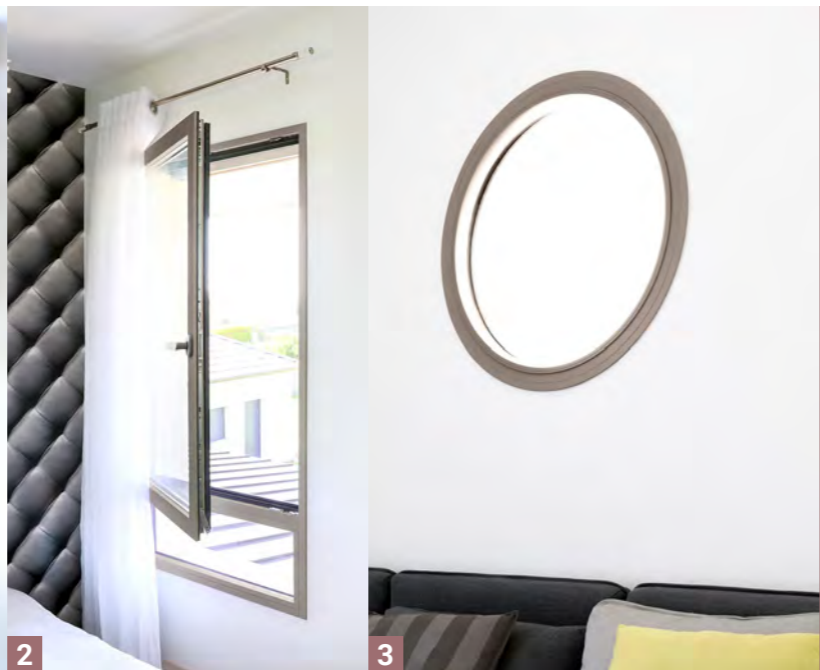

LES COMPOSITIONS &
LES SPÉCIAUX

LES FORMES D'OUVERTURES

Disponible également en plein cintre :

- 1 côté : ouvrant et dormant droit avec vitrage cintré
- 2 côtés TDH : ouvrant et dormant cintrés avec élargisseur sur traverse haute dormant
- Coin mouchoir

L'originalité s'exprime grâce à notre savoir-faire !

Pour un projet de construction comme en rénovation, vous pouvez choisir des menuiseries en forme et donner un caractère unique à votre façade et à votre déco intérieure !

Personnalisez en toute liberté !

Configurations présentées

1. Châssis fixes
2. Fenêtre un vantail sur fixe en allège
3. Châssis fixe circulaire

LES TYPES DE POSES

LA POSE DE FENÊTRE EN NEUF, EN RÉNOVATION & RÉHABILITATION

“ Faire construire ou changer ses fenêtres * ”

*Types de dormants spécifiques pour la pose des coulissants et galandages : nous consulter.

01
LA POSE DE FENÊTRE EN NEUF

LA POSE DE FENÊTRE EN NEUF (POSE EN APPLIQUE INTÉRIEURE)

Avec isolation, la fenêtre est posée en applique contre le mur intérieur et rattrape l'épaisseur de l'isolant. Dormants disponibles pour doublages de 75, 100, 120, 140, 160, 180 et 200 mm (en fonction des types d'ouverture)

Je prépare mon projet fenêtre
A QUOI DOIS-JE PENSER ?

• Je choisis mes types d'ouvertures : fenêtre, oscillo-battant, coulissant, galandage, porte d'entrée...

• Je réfléchis aux équipements nécessaires : poignées, vitrages déco, grilles de ventilation, volets roulants et solutions domotiques, seuil PMR, serrures ...

• Je personnalise mon projet : choix de la couleur et de la finition bois, moulures, cornières, petits bois collés ou intégrés...

• Technique : je prends mes cotes en fonction de mon projet (neuf, rénovation, réhabilitation, épaisseur de doublage...)

Patte de fixation