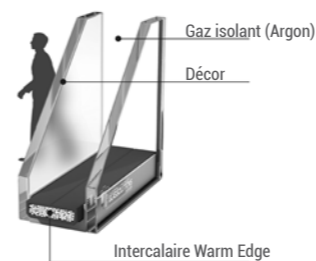

POUR LA DÉCO OU LA DISCRÉTION

Plus ou moins opaques, réfléchissants, avec décor, les vitrages décoratifs personnalisent la façade et peuvent préserver votre intimité.