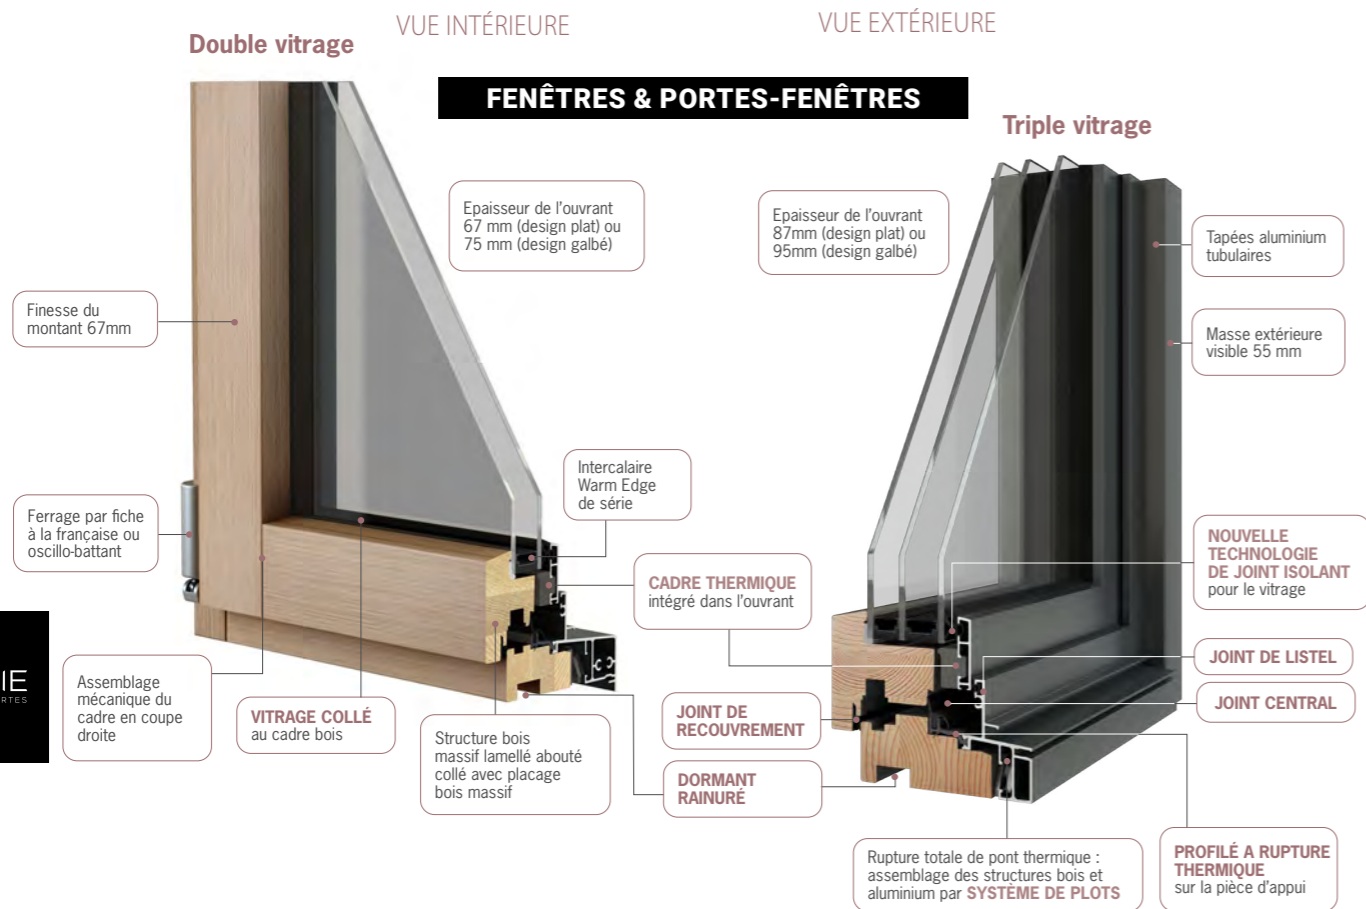

INTÉRIEUR

5 moulures en bois lamellé-collé plaqué massif (38,5x9 - 67x15 - 67x21 - 90x15 - 90x9)
5 moulures en médium plaqué massif (40x10 - 55x15 - 67x15 - 67x21 - 90x15)

EXTÉRIEUR

8 choix de cornières aluminium (20x15 - 40x15 - 50x20 - 80x20 - 30x30 - 50x50 - 100x50 - 120x50)

LAMELLÉ COLLÉ PLAQUÉ MASSIF

MOULURES MÉDIUM PLAQUÉ MASSIF

CORNIÈRES

BAVETTES

ÉLARGISSEURS POUR RÉPONDRE À DIFFÉRENTES CONFIGURATIONS

CAHIER TECHNIQUE

COUPES TECHNIQUES

“ *Signe de hautes performances* ”