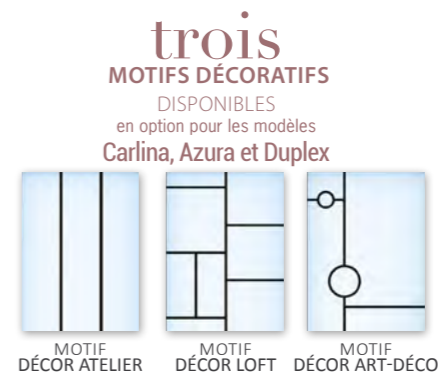

Oui
ON AIME !

Ud 0,9 W/m².K
sur les portes des gammes
ÉVIDENCE et LUMINANCE
lorsqu'elles sont équipées
d'un triple vitrage (en option).