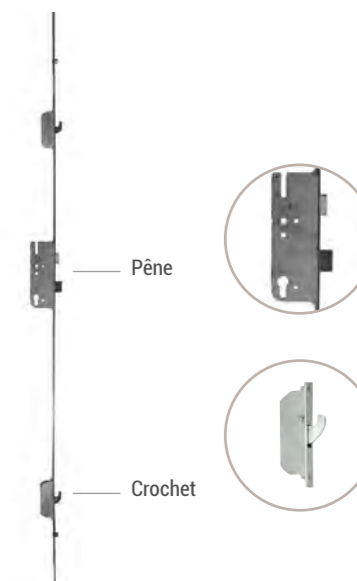

CRÉMONE 5 POINTS DE VERROUILLAGE

PAUMELLES RÉGLABLES TRIDIMENSIONNELLES

LES BARILLETS

En standard :
BARILLET de sécurité avec 5 clés

En option :
BARILLET de sécurité A2P

LE SEUIL

Seuil à rupture thermique anodisé compatible PMR.

LES PAUMELLES TRIDIMENSIONNELLES

Elles permettent un réglage de l'ouvrant en hauteur et en largeur sans avoir besoin de le dégondrer.

• **De l'ouvrant en hauteur et en largeur**
• **De la compression de l'ouvrant sur le dormant**