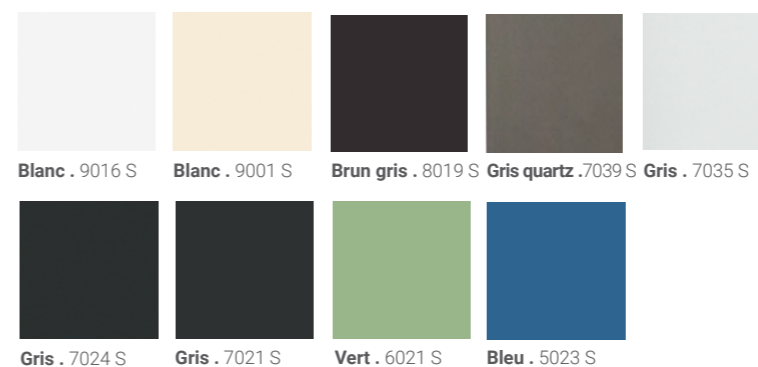

TEINTES SATINÉES