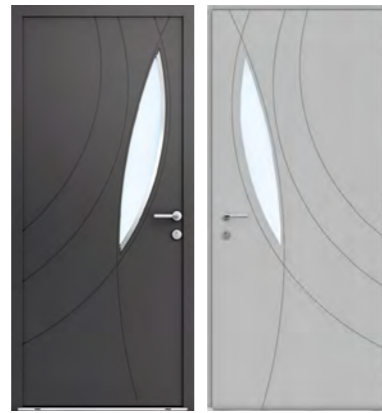

Calice ■ Ud 0,82 W/m².K
Finition intérieure Pin taupe