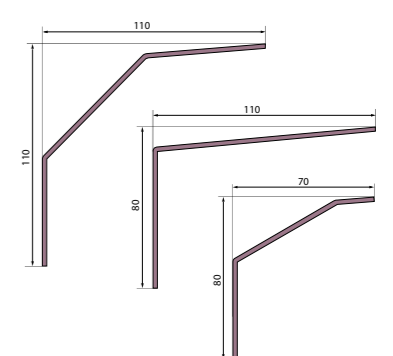

BAVETTES

ÉLARGISSEURS POUR RÉPONDRE À DIFFÉRENTES CONFIGURATIONS