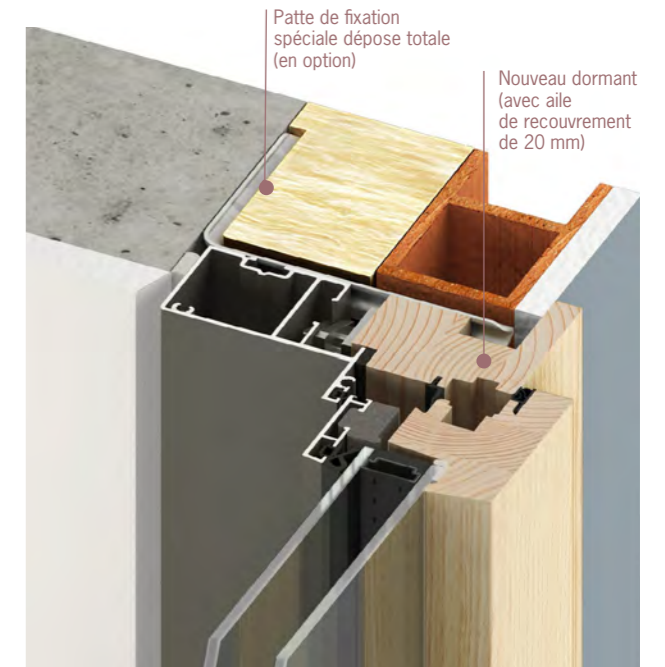

Dormant aile de 20 mm

Prise de cotes RÉHABILITATION :

- 2 : Largeur tableau fini
- 8 : Largeur hors tout menuiserie

Des habillages complémentaires (moulures, cornières...) vous permettent d'agrémenter votre menuiserie pour ne pas laisser les finitions au hasard !

04

LES HABILLAGES COMPLÉMENTAIRES

SOLUTIONS D'HABILLAGES EN RÉNOVATION

INTÉRIEUR

5 moulures en bois lamellé-collé plaqué massif (38,5x9 - 67x15 - 67x21 - 90x15 - 90x9)
5 moulures en médium plaqué massif (40x10 - 55x15 - 67x15 - 67x21 - 90x15)

EXTÉRIEUR

8 choix de cornières aluminium (20x15 - 40x15 - 50x20 - 80x20 - 30x30 - 50x50 - 100x50 - 120x50)