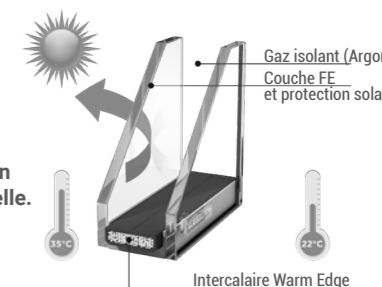

avantages
Scénarios réalisables sur cette appli

*Liste des équipements sur www.somfy.fr

LES VITRAGES

VITRAGE ISOLANT EN STANDARD
Les menuiseries WIBAIE sont équipées **en standard** d'un double vitrage haute isolation thermique **4/20/TBE 4 Argon et Warm Edge**

VITRAGE ISOLANT LUZ+®
Ce double vitrage optionnel conjugue les fonctions d'**isolation thermique renforcée (FE + Argon)**, de **protection solaire** et d'**apport de lumière naturelle**. **8/16/LUZ+4 Argon et Warm Edge**