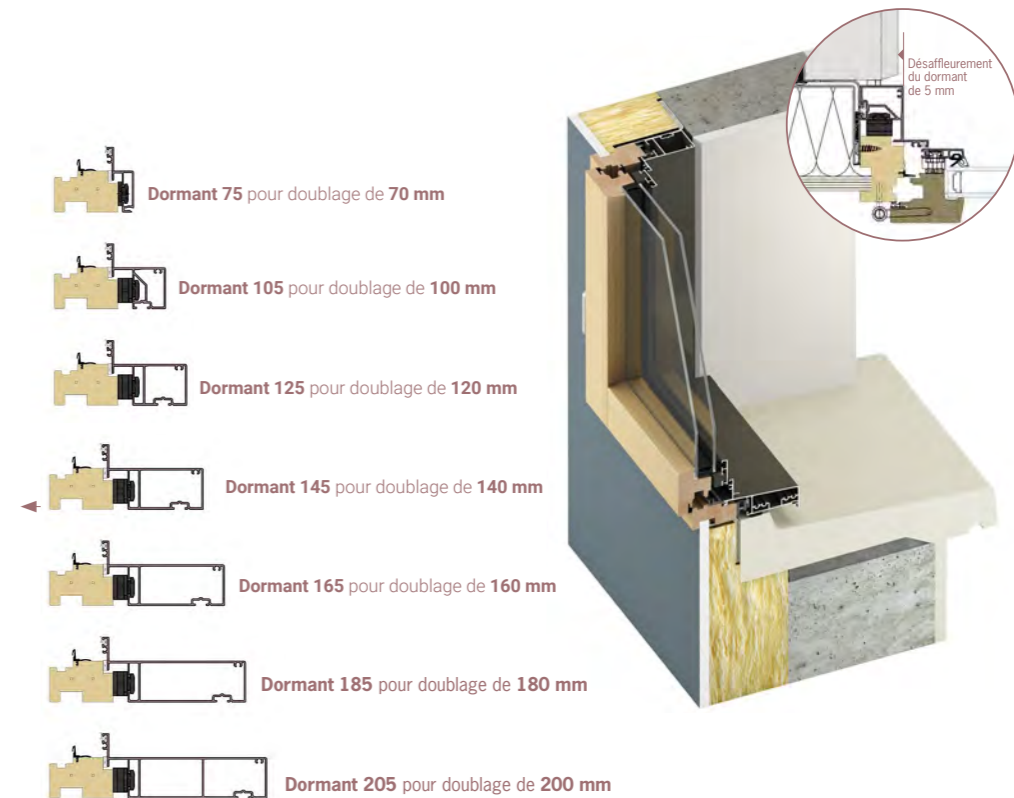

Configurations présentées

1. Châssis fixes
2. Fenêtre un vantail sur fixe en allège
3. Châssis fixe circulaire

LES TYPES DE POSES

LA POSE DE FENÊTRE EN NEUF, EN RÉNOVATION & RÉHABILITATION

“ Faire construire ou changer ses fenêtres * ”

*Types de dormants spécifiques pour la pose des coulissants et galandages : nous consulter.

01
LA POSE DE FENÊTRE EN NEUF

LA POSE DE FENÊTRE EN NEUF (POSE EN APPLIQUE INTÉRIEURE)

Avec isolation, la fenêtre est posée en applique contre le mur intérieur et rattrape l'épaisseur de l'isolant. Dormants disponibles pour doublages de 75, 100, 120, 140, 160, 180 et 200 mm (en fonction des types d'ouverture)