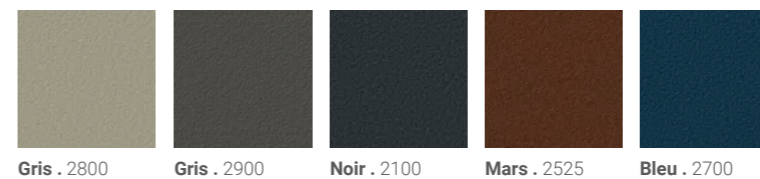

BOIS
côté intérieur
10
FINITIONS
BOIS
*pour personnaliser
votre intérieur.*

&
deux
ESSENCES

Vous avez le choix entre
plusieurs finitions bois,
*pour une ambiance
chaleureuse !*

PERSONNALISATION
NUANCIER

ALUMINIUM
côté extérieur
28
COLORIS
AU CHOIX

Une large palette de couleurs
satinées, texturées, sablées
ou métallisées
*pour personnaliser
votre extérieur*

TEINTES SATINÉES

TEINTES TEXTURÉES

TEINTES SABLÉES

TEINTES MÉTALLISÉES

OPTION TON BOIS

ANODISÉ*