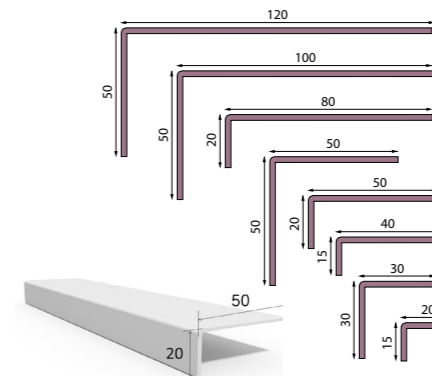

02

LA POSE DE FENÊTRE EN RÉNOVATION

LA POSE DE FENÊTRE* EN RÉNOVATION

(POSE SUR BÂTI EXISTANT)

La nouvelle fenêtre se pose sur votre ancien dormant conservé. Elle est fabriquée sur-mesure pour s'adapter parfaitement aux dimensions existantes.

*Types de dormants spécifiques pour la pose des coulissants et galandages : nous consulter.

Prise de cotes RÉNOVATION :

- 5 : Largeur passage (entre dormant bois existant)
- 6 : Largeur ancien dormant à recouvrir

03

LA POSE DE FENÊTRE EN RÉNOVATION / RÉHABILITATION

LA POSE DE FENÊTRE* EN RÉHABILITATION/ RÉHABILITATION

Après avoir pris soin d'enlever en totalité l'ancienne fenêtre, la nouvelle fenêtre est posée en fonction des configurations de la maçonnerie.

*Types de dormants spécifiques pour la pose des coulissants et galandages : nous consulter.

Prise de cotes RÉHABILITATION :

- 2 : Largeur tableau fini
- 8 : Largeur hors tout menuiserie

Des habillages complémentaires (moulures, cornières...) vous permettent d'agrémenter votre menuiserie pour ne pas laisser les finitions au hasard !

04

LES HABILLAGES COMPLÉMENTAIRES

SOLUTIONS D'HABILLAGES EN RÉNOVATION

INTÉRIEUR

5 moulures en bois lamellé-collé plaqué massif (38,5x9 - 67x15 - 67x21 - 90x15 - 90x9)
5 moulures en médium plaqué massif (40x10 - 55x15 - 67x15 - 67x21 - 90x15)

EXTÉRIEUR

8 choix de cornières aluminium (20x15 - 40x15 - 50x20 - 80x20 - 30x30 - 50x50 - 100x50 - 120x50)

LAMELLÉ COLLÉ PLAQUÉ MASSIF

MOULURES MÉDIUM PLAQUÉ MASSIF

CORNIÈRES

BAVETTES

ÉLARGISSEURS POUR RÉPONDRE À DIFFÉRENTES CONFIGURATIONS